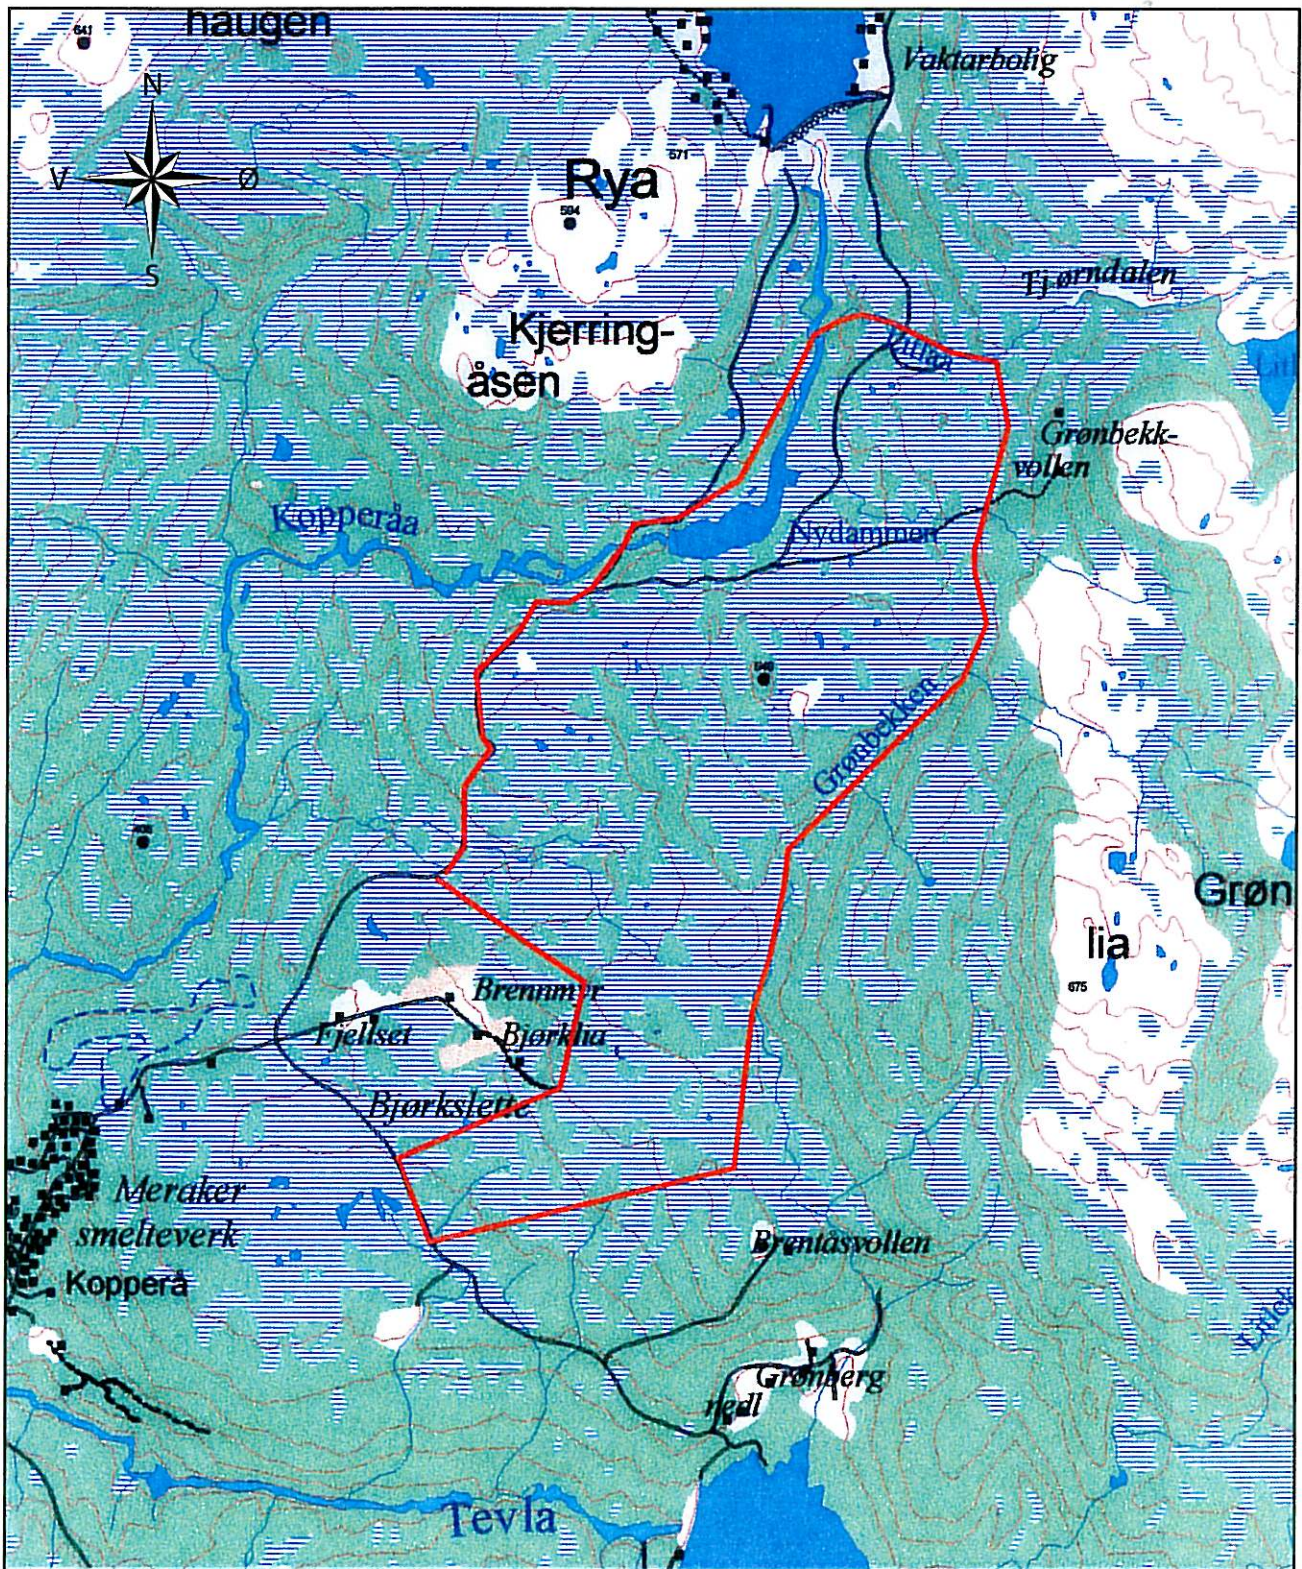

Dressurområde AS Meraker Brug

Målestokk 1:30 000