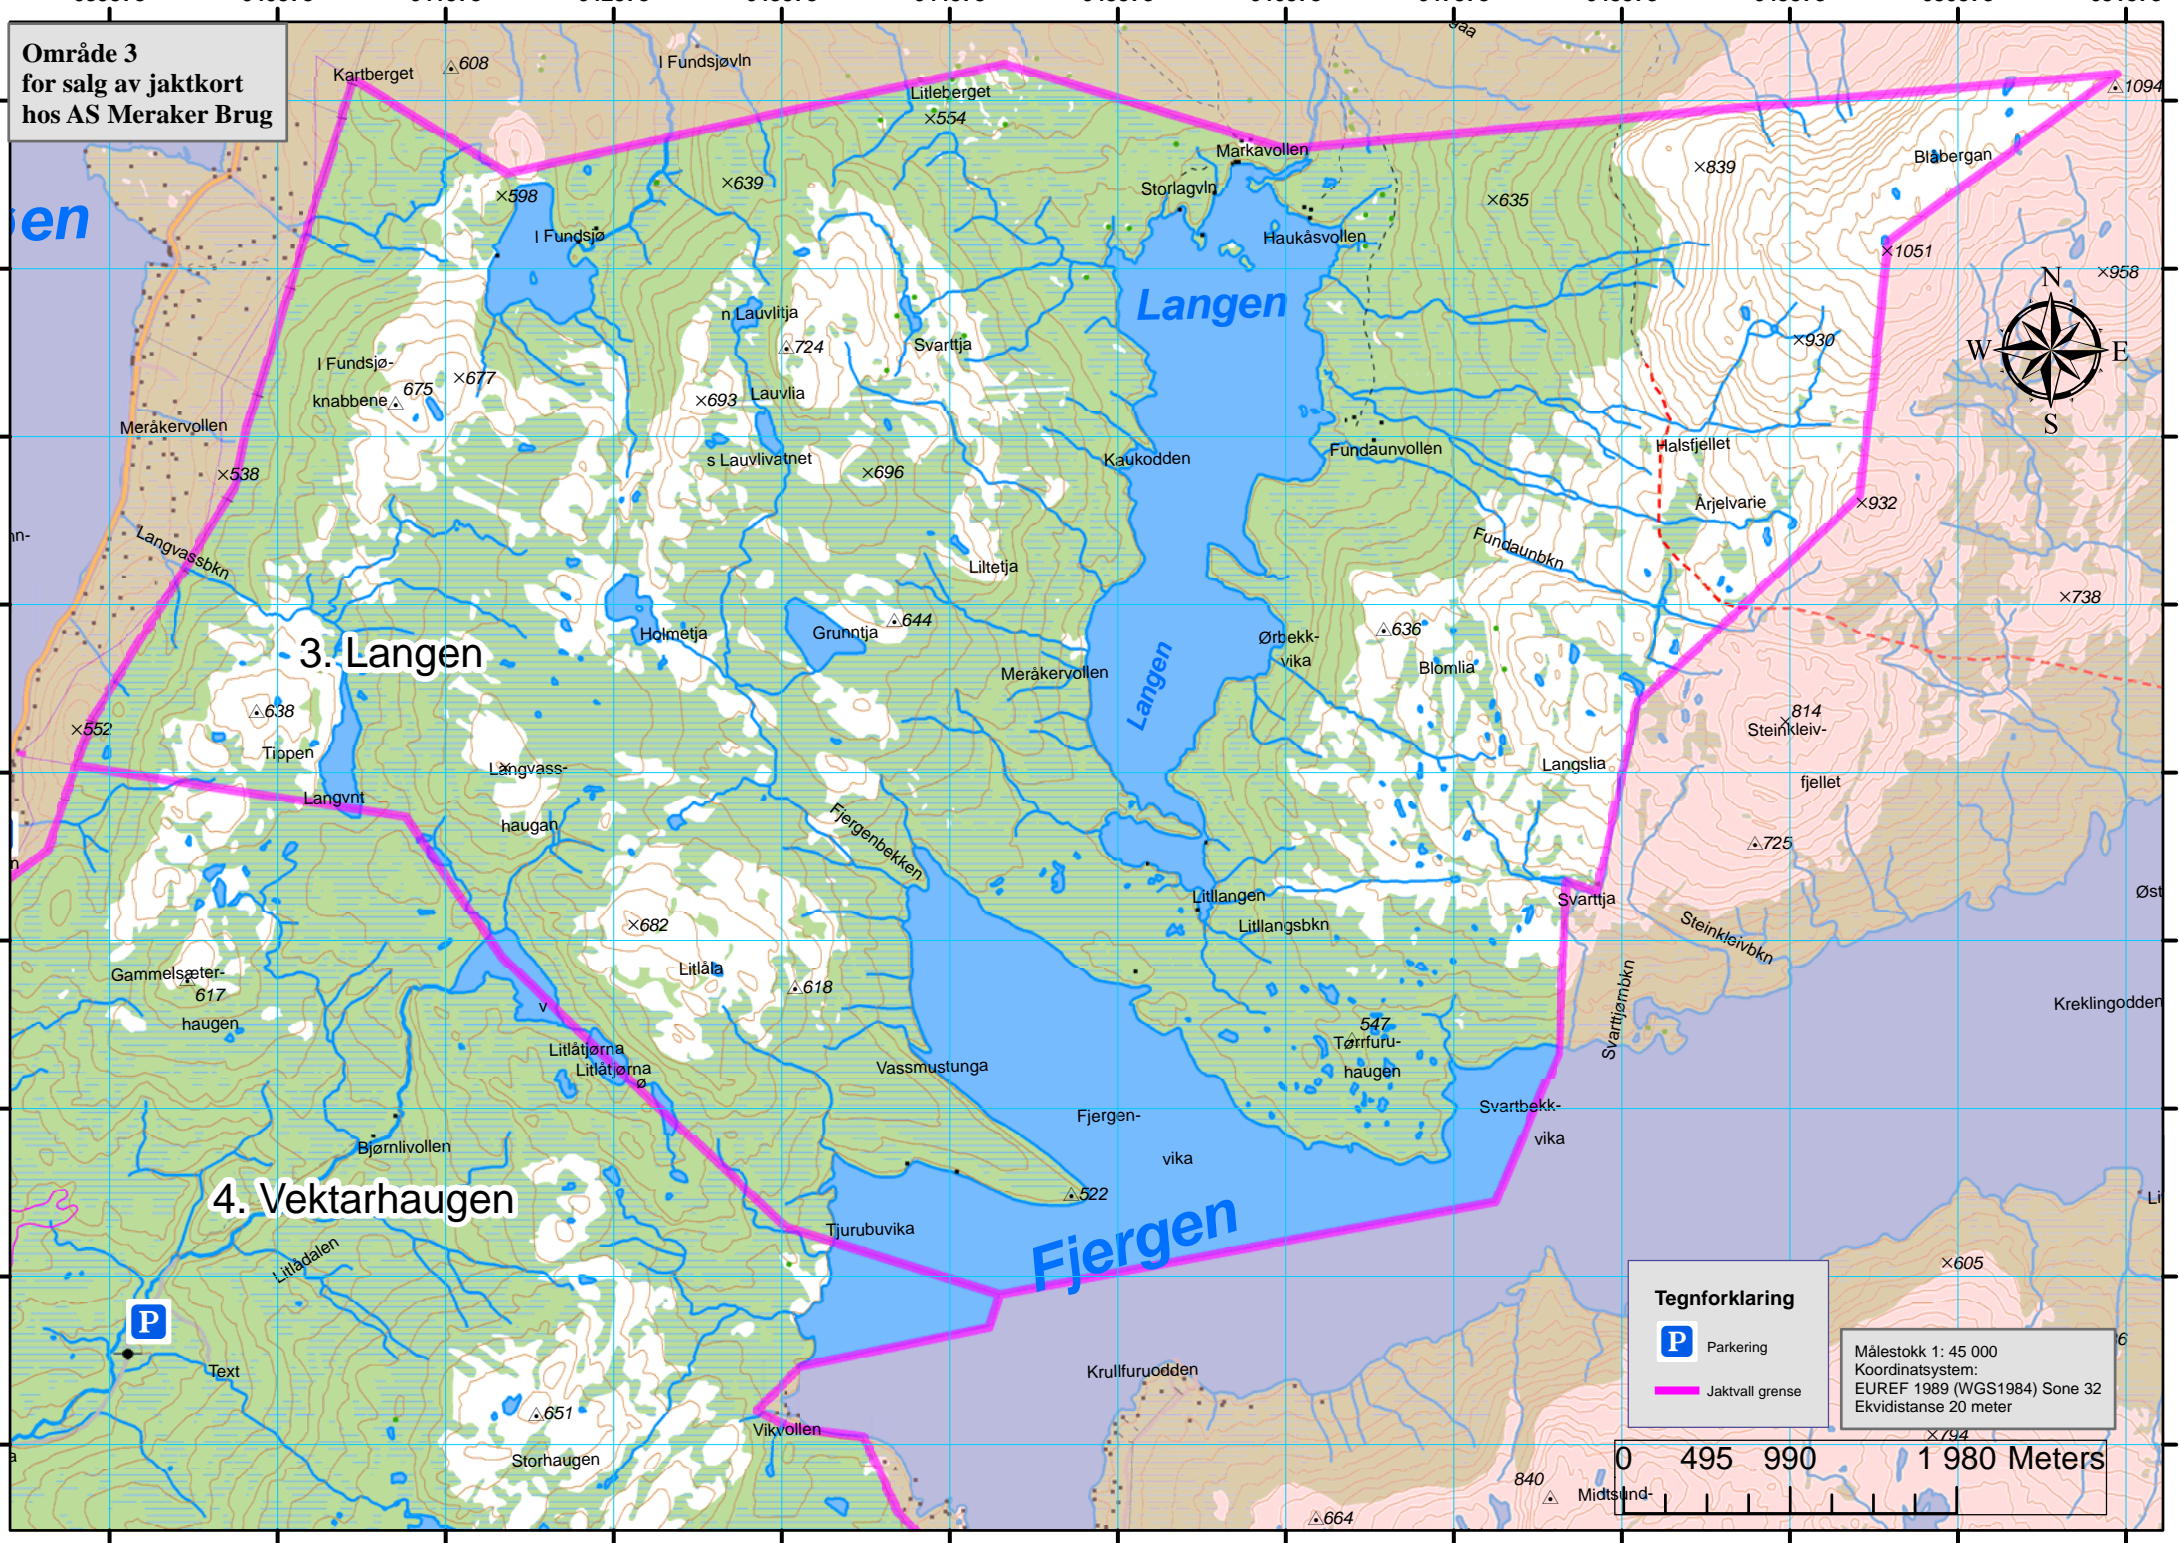

Område 3  
for salg av jaktkort  
hos AS Meraker Brug

3. Langen

4. Vektarhaugen

**Tegnforklaring**

- Parkering
- Jaktvall grense

Målestokk 1: 45 000  
Koordinatsystem:  
EUREF 1989 (WGS1984) Sone 32  
Ekvidistanse 20 meter

0 495 990 1 980 Meters