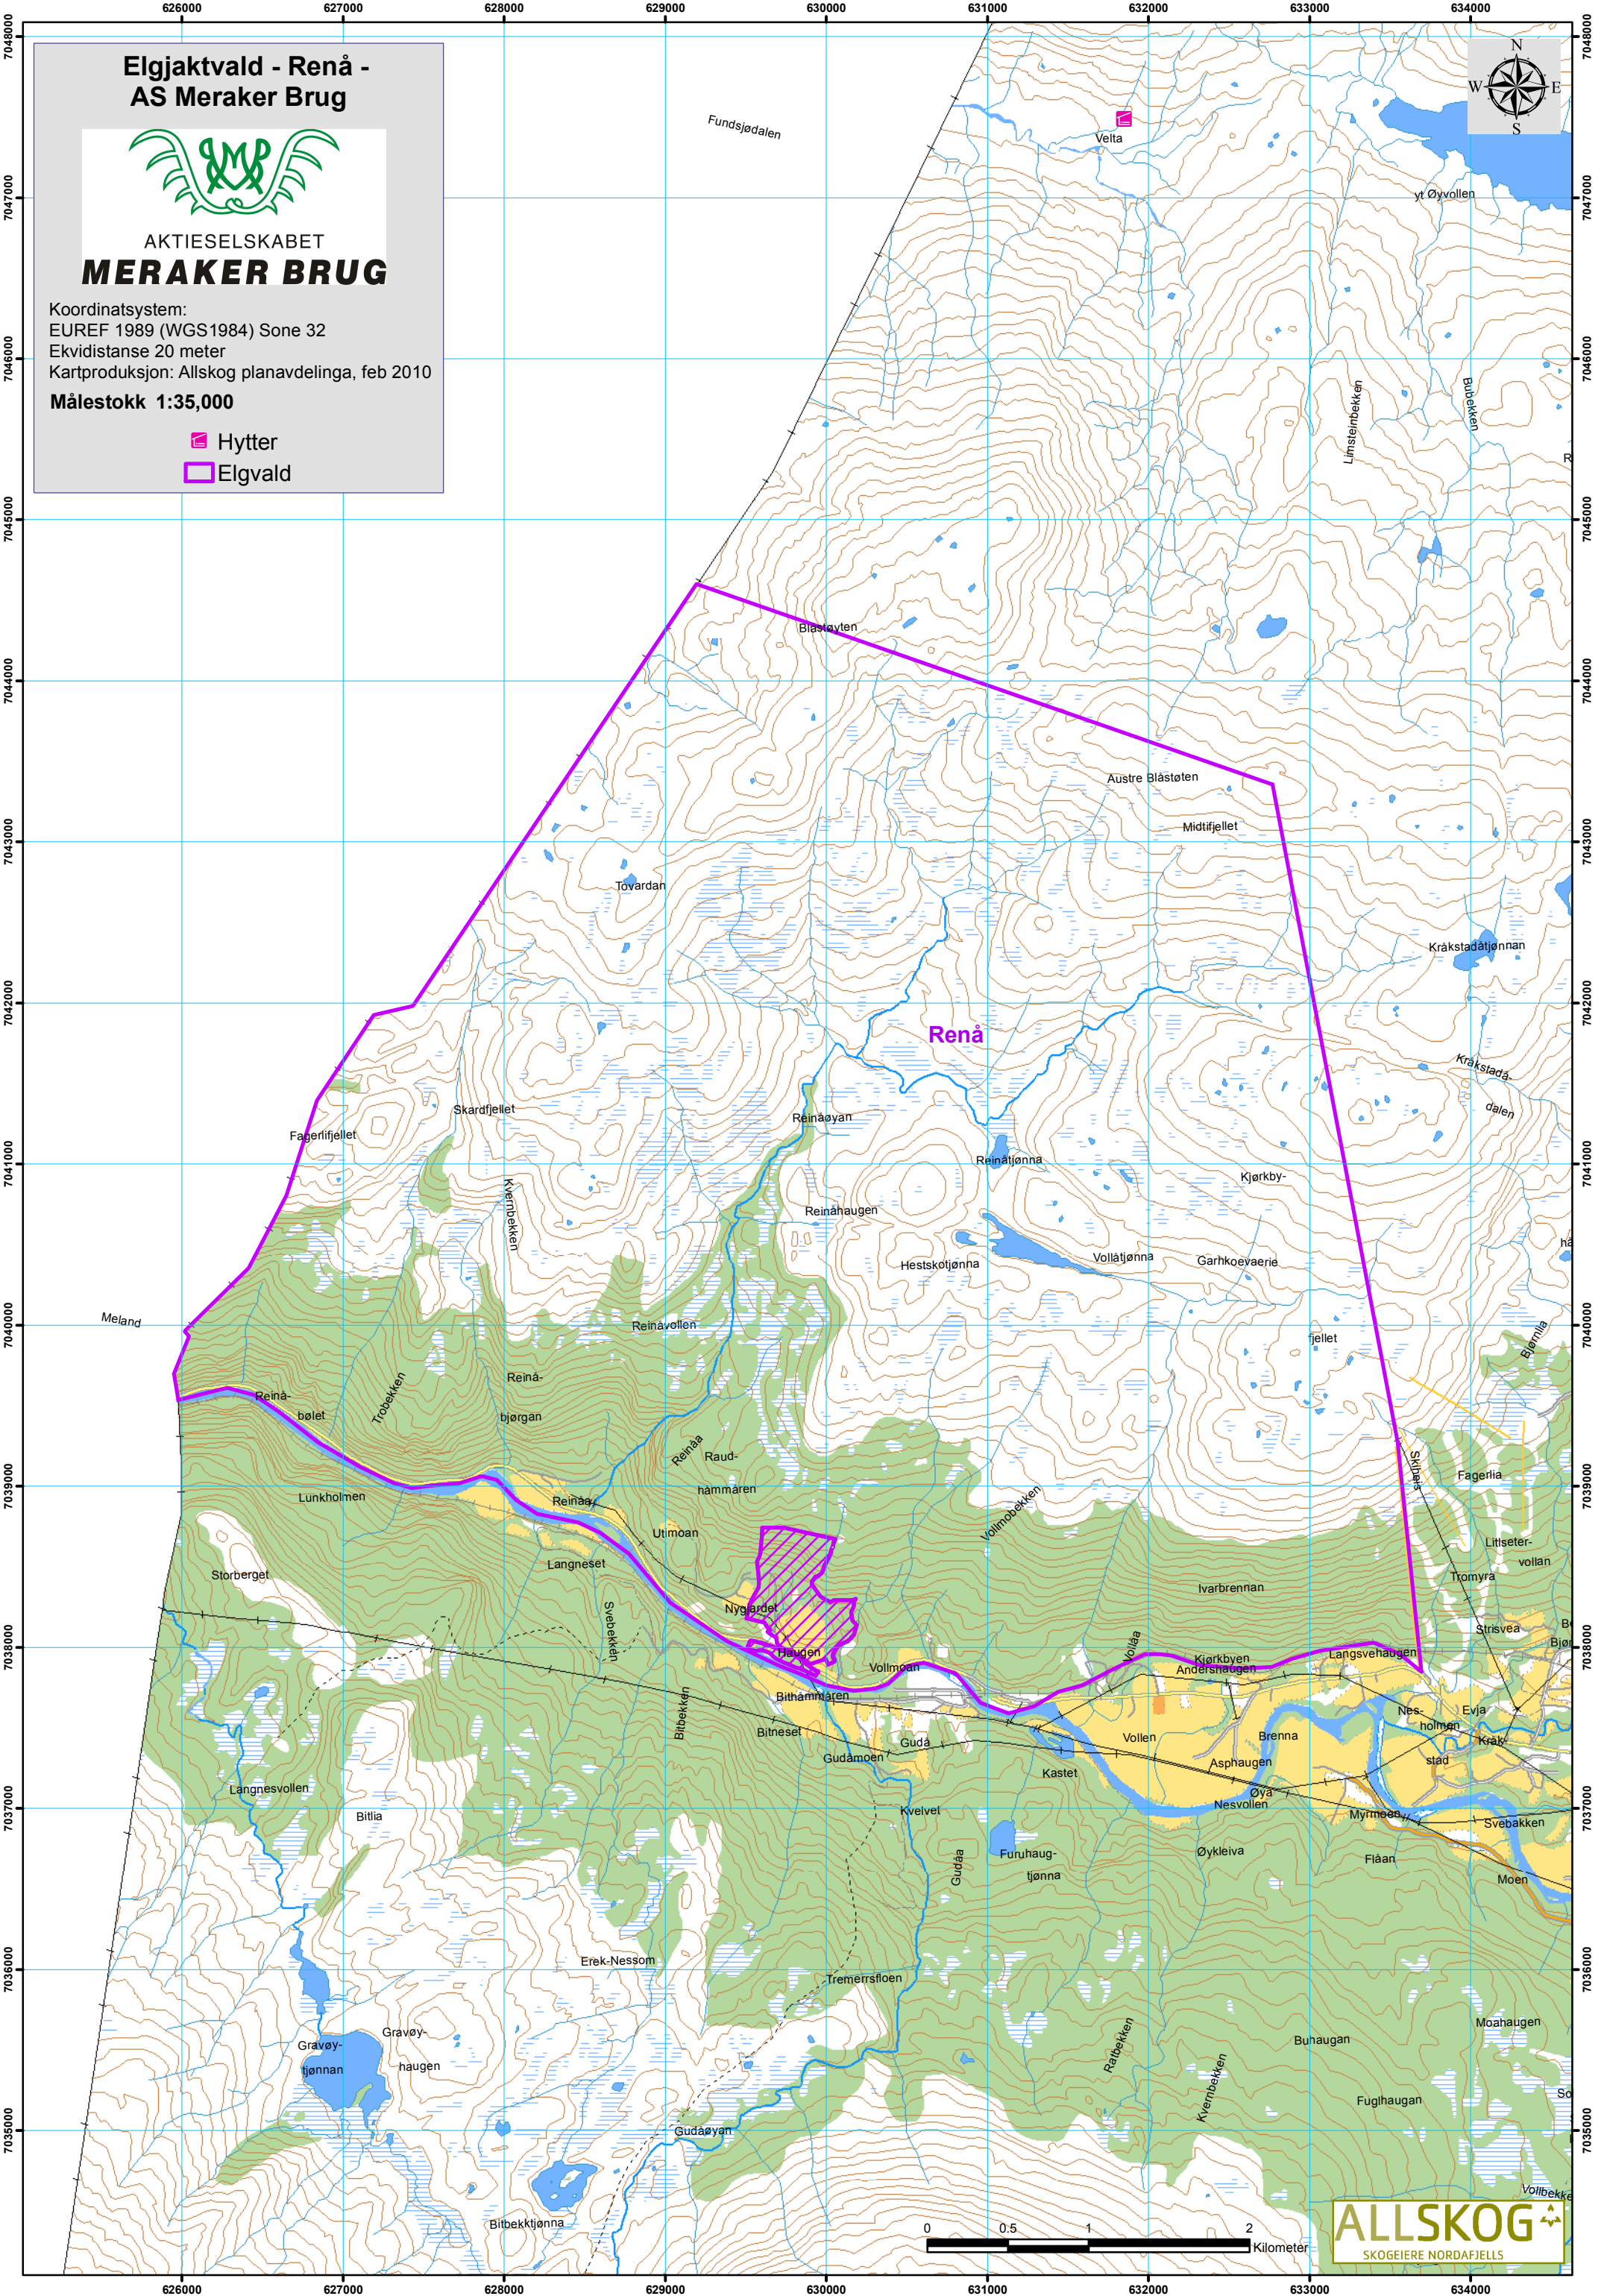

Elgjaktvald - Renå - AS Meraker Brug

AKTIESELSKABET
MERAKER BRUG

Koordinatsystem:
EUREF 1989 (WGS1984) Sone 32
Ekvidistanse 20 meter
Kartproduksjon: Allskog planavdelinga, feb 2010
Målestokk 1:35,000

-  Hytter
-  Elgvald

ALLSKOG
SKOGEIERE NORDAFJELLS