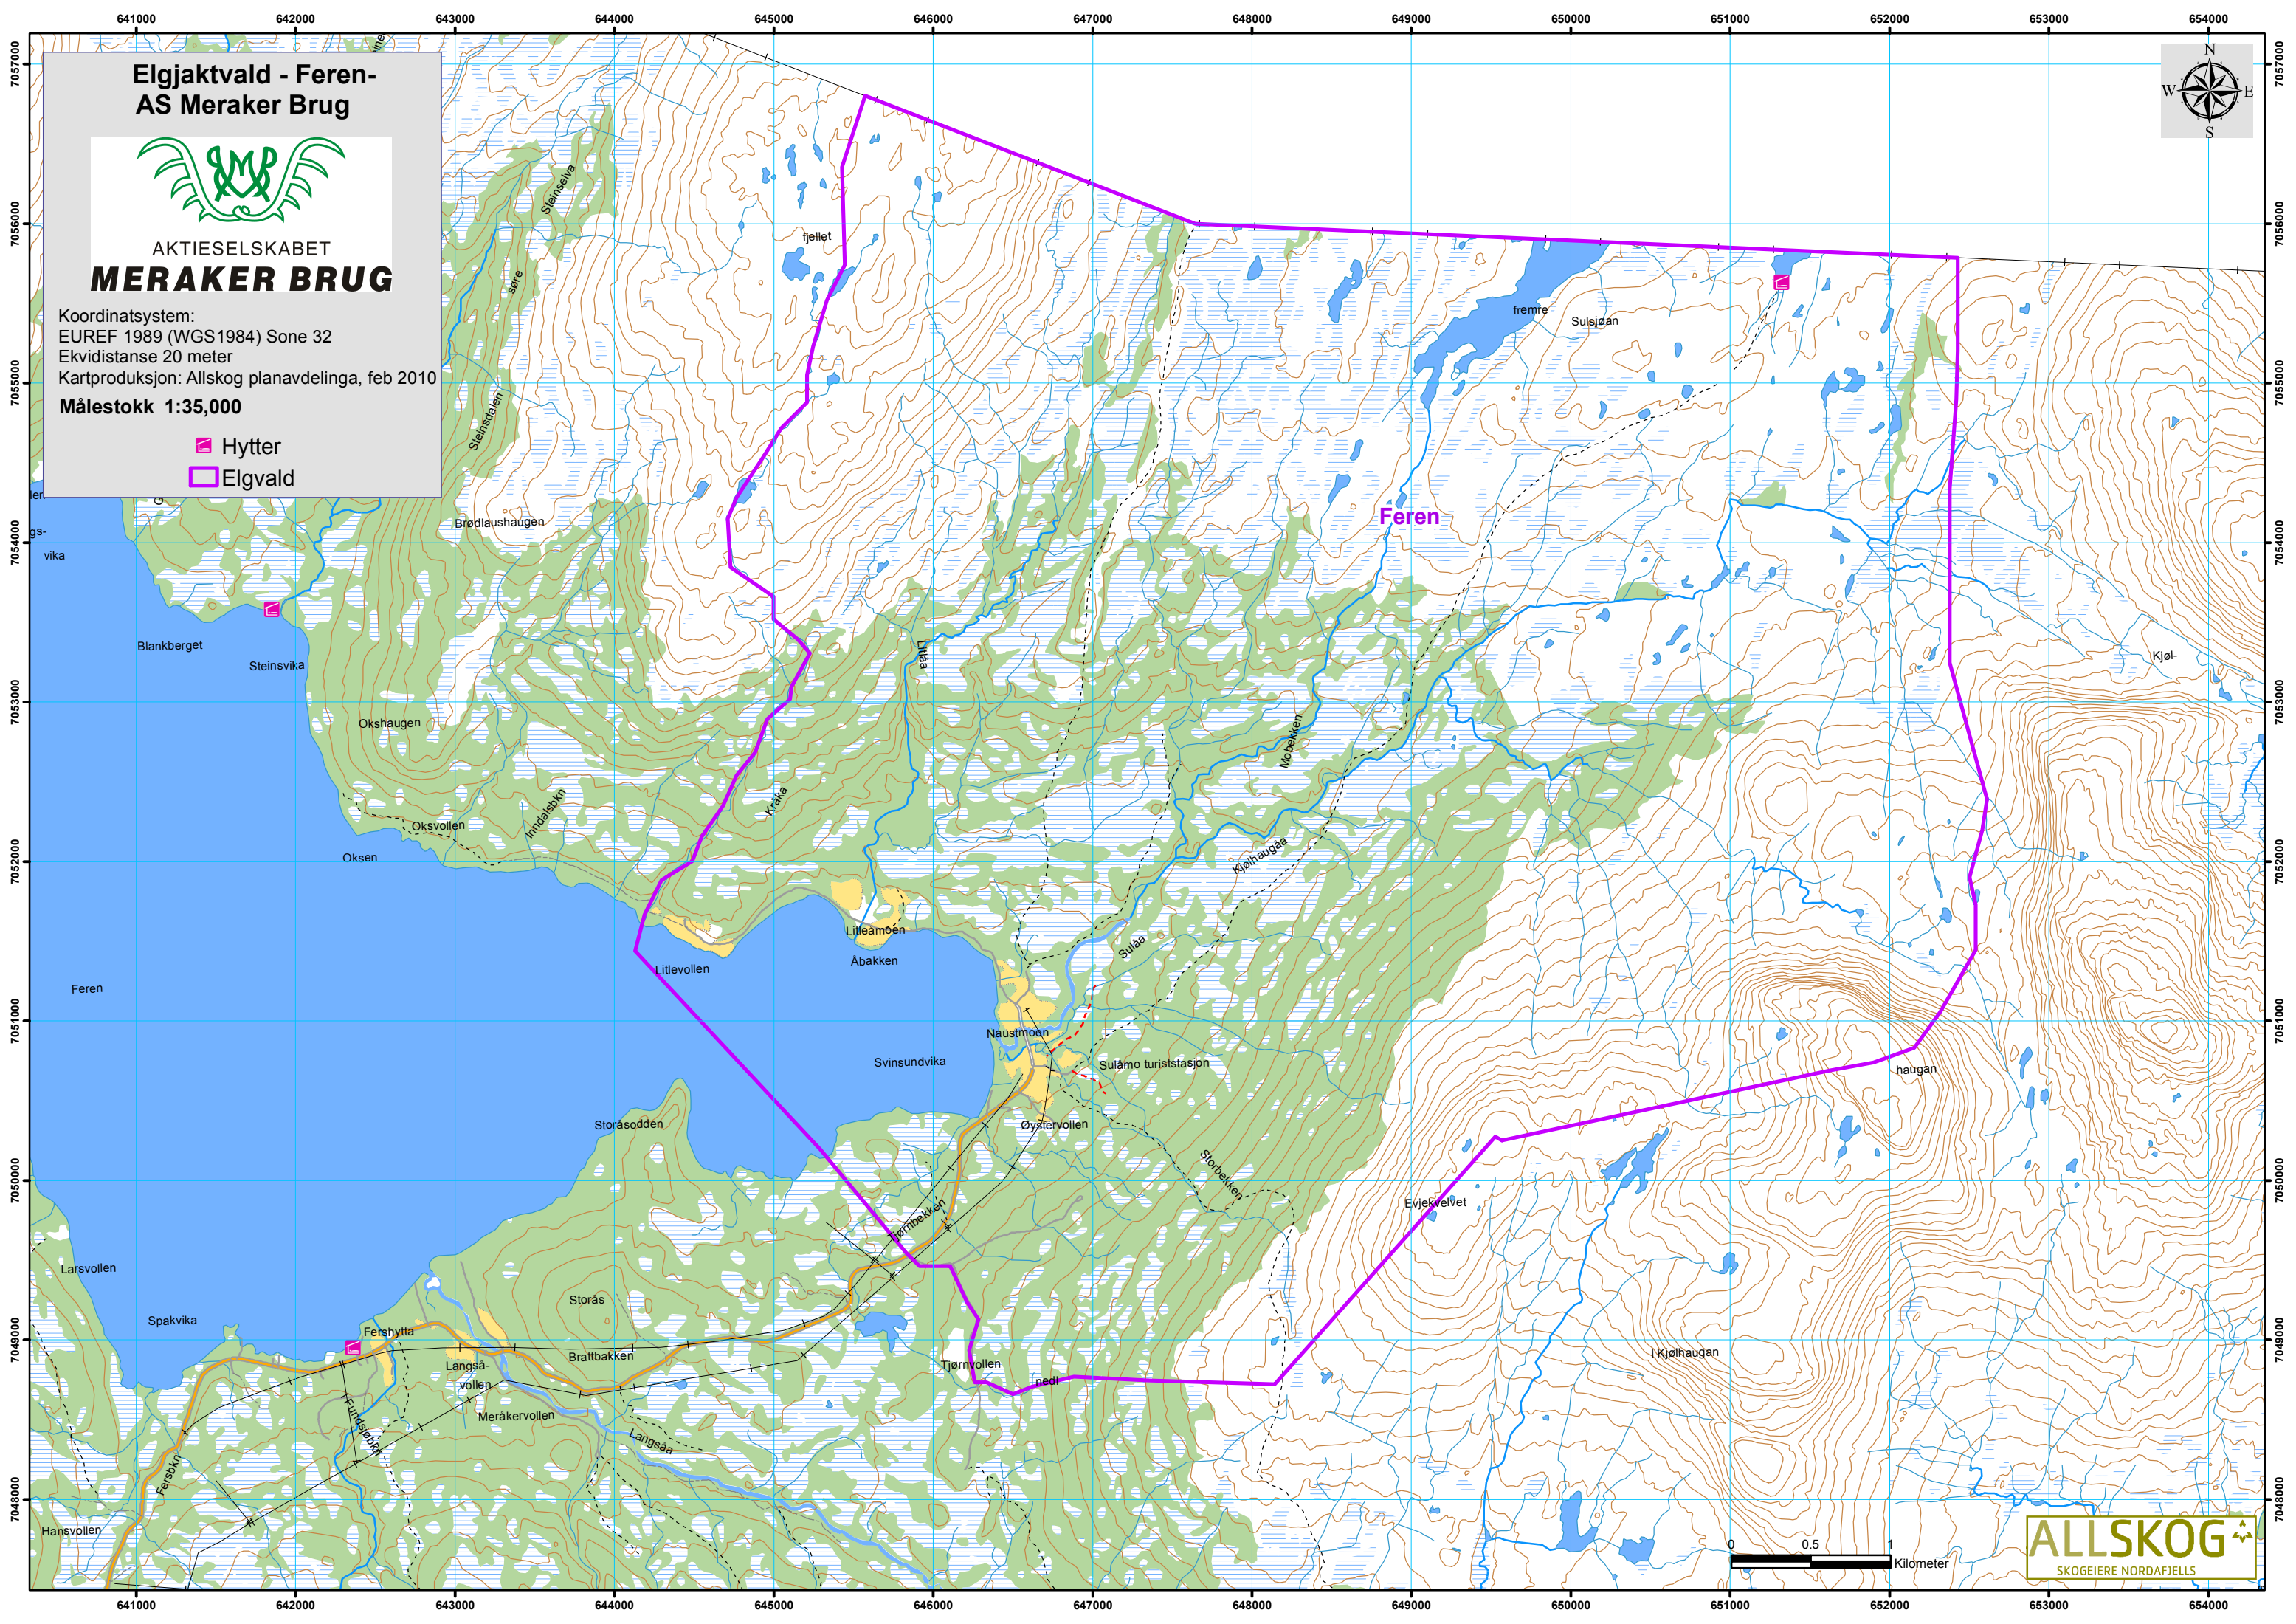

Elgjaktvald - Feren- AS Meraker Brug

AKTIESELSKABET
MERAKER BRUG

Koordinatsystem:
EUREF 1989 (WGS1984) Sone 32
Ekvidistanse 20 meter
Kartproduksjon: Allskog planavdelinga, feb 2010

Målestokk 1:35,000

 Hytter

 Elgvald

ALLSKOG
SKOGEIERE NORDAFJELLS