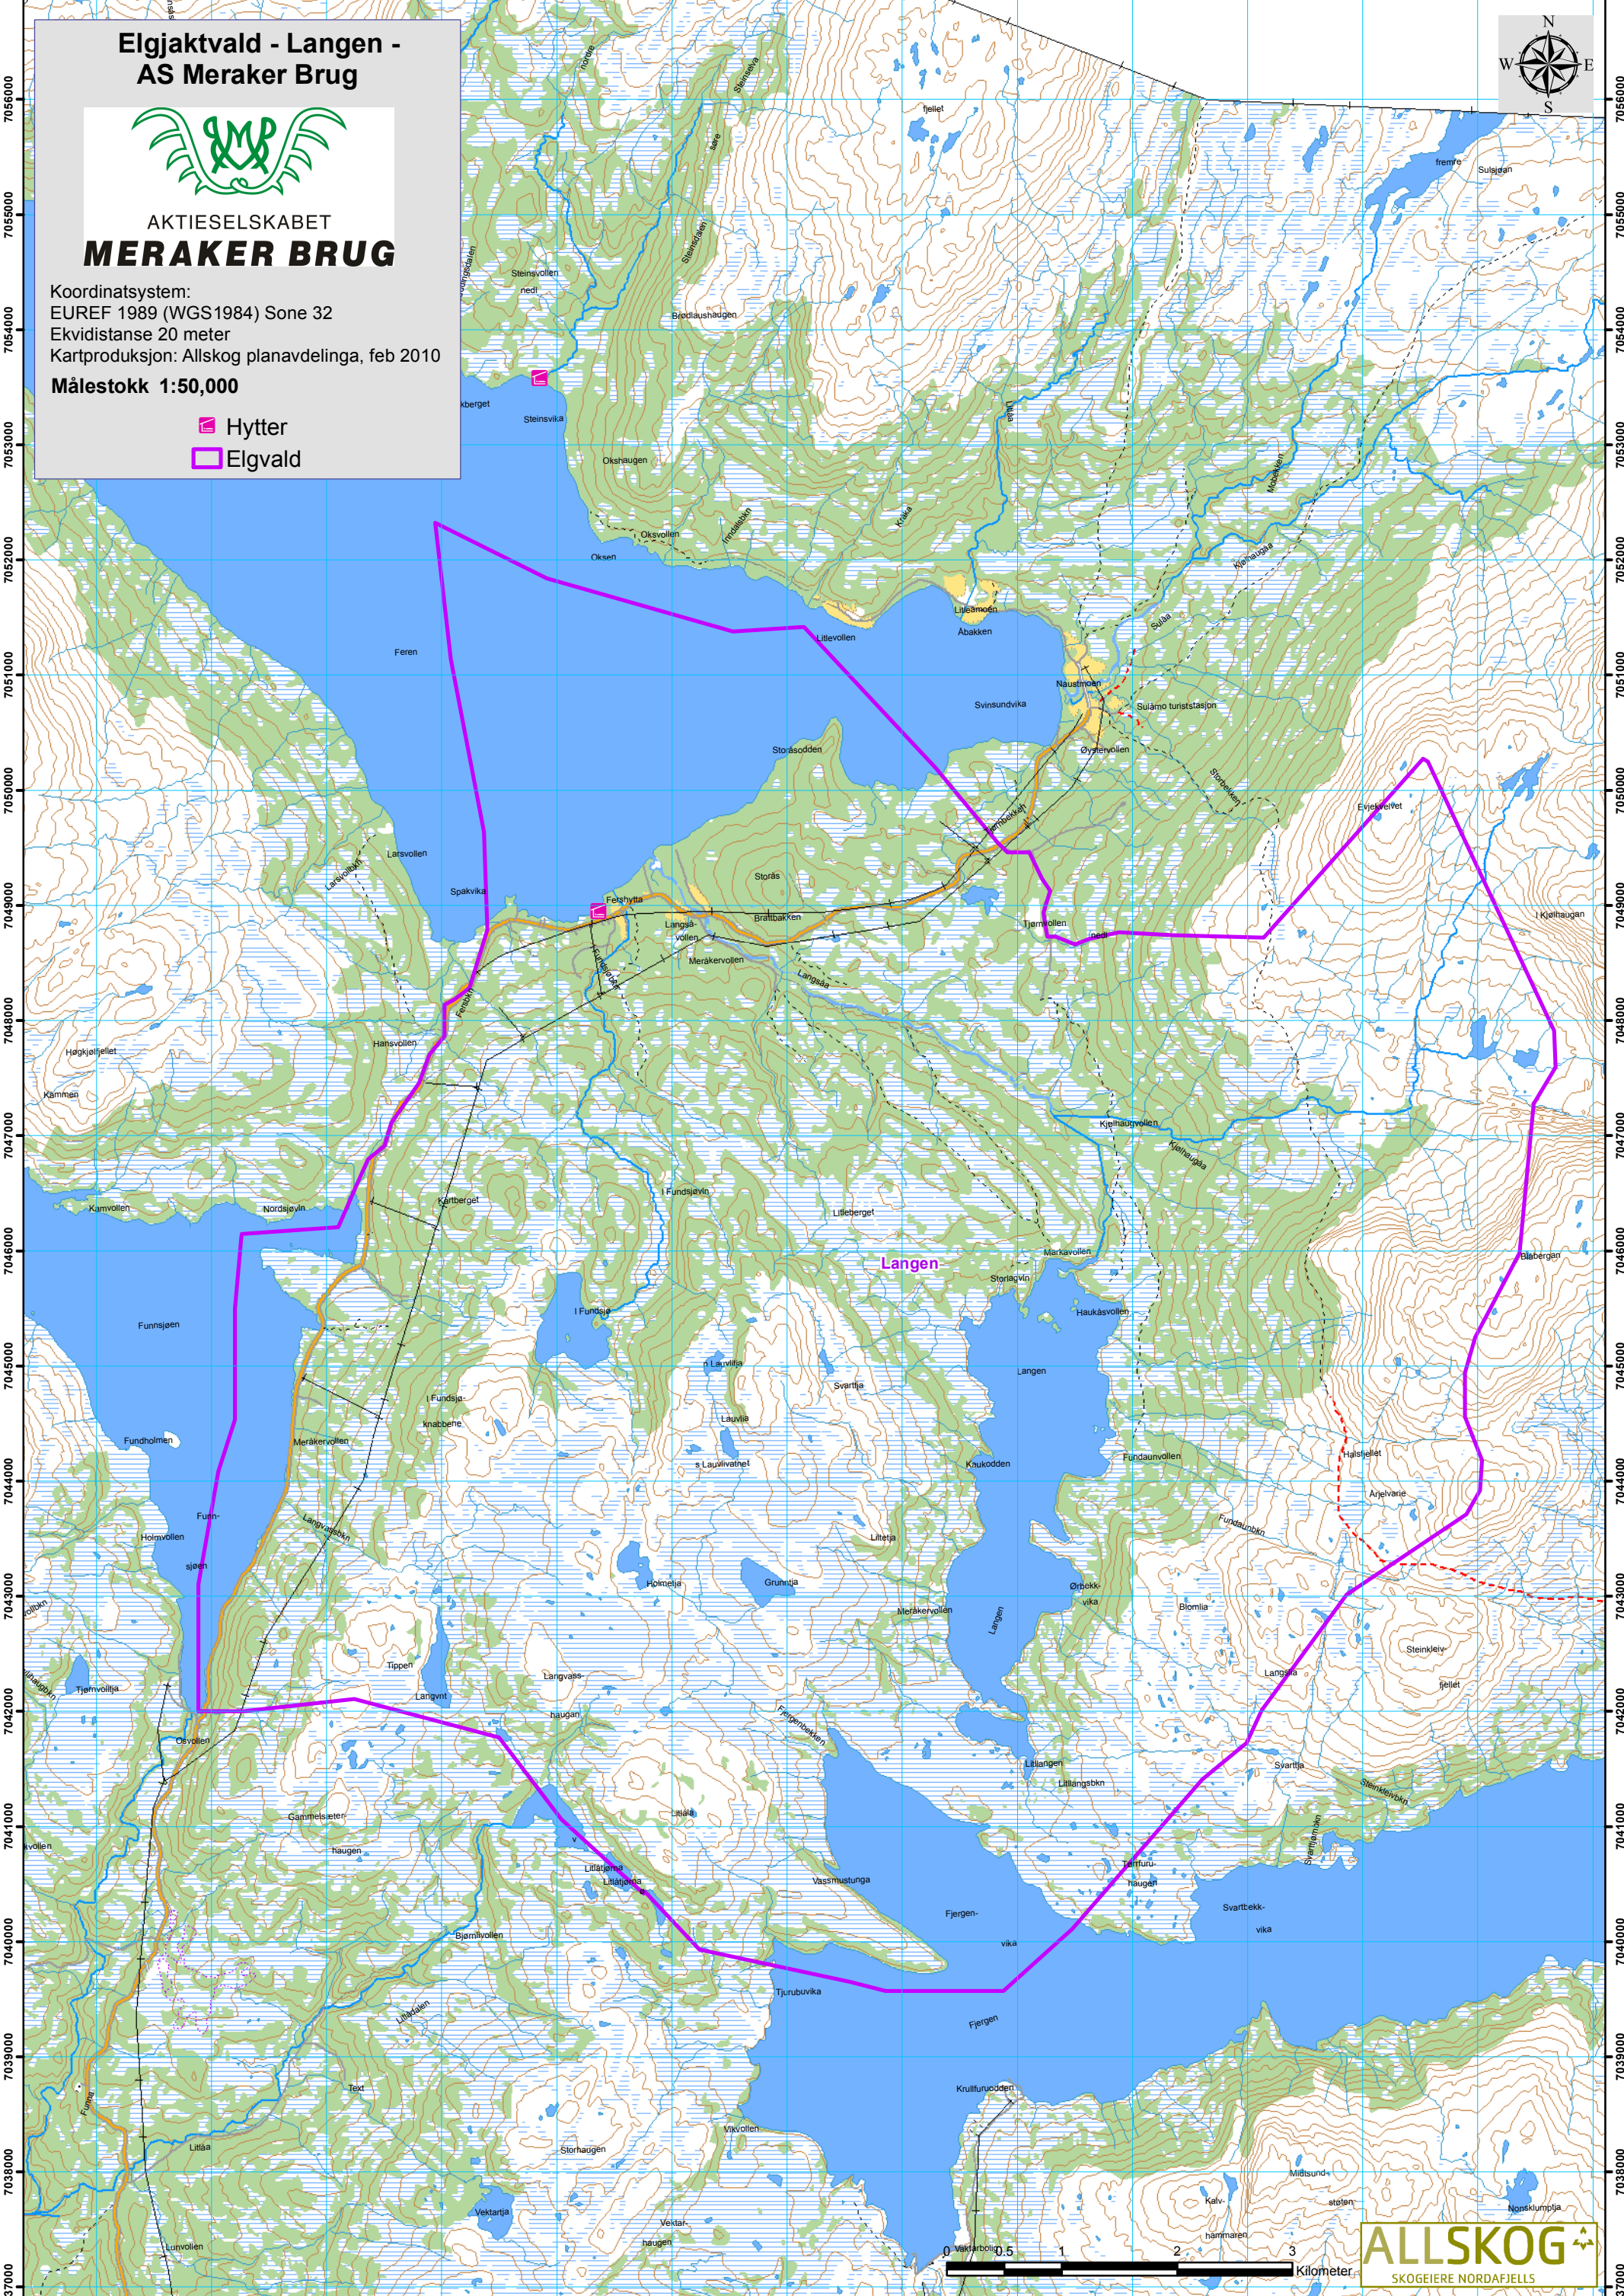

638000 639000 640000 641000 642000 643000 644000 645000 646000 647000 648000 649000 650000 651000

Elgjaktvald - Langen - AS Meraker Brug

AKTIESELSKABET
MERAKER BRUG

Koordinatsystem:
EUREF 1989 (WGS1984) Sone 32
Ekvidistanse 20 meter
Kartproduksjon: Allskog planavdelinga, feb 2010
Målestokk 1:50,000

-  Hytter
-  Elgvald

0 0,5 1 2 3
Kilometer

ALLSKOG
SKOGEIERE NORDAFJELLS

638000 639000 640000 641000 642000 643000 644000 645000 646000 647000 648000 649000 650000 651000