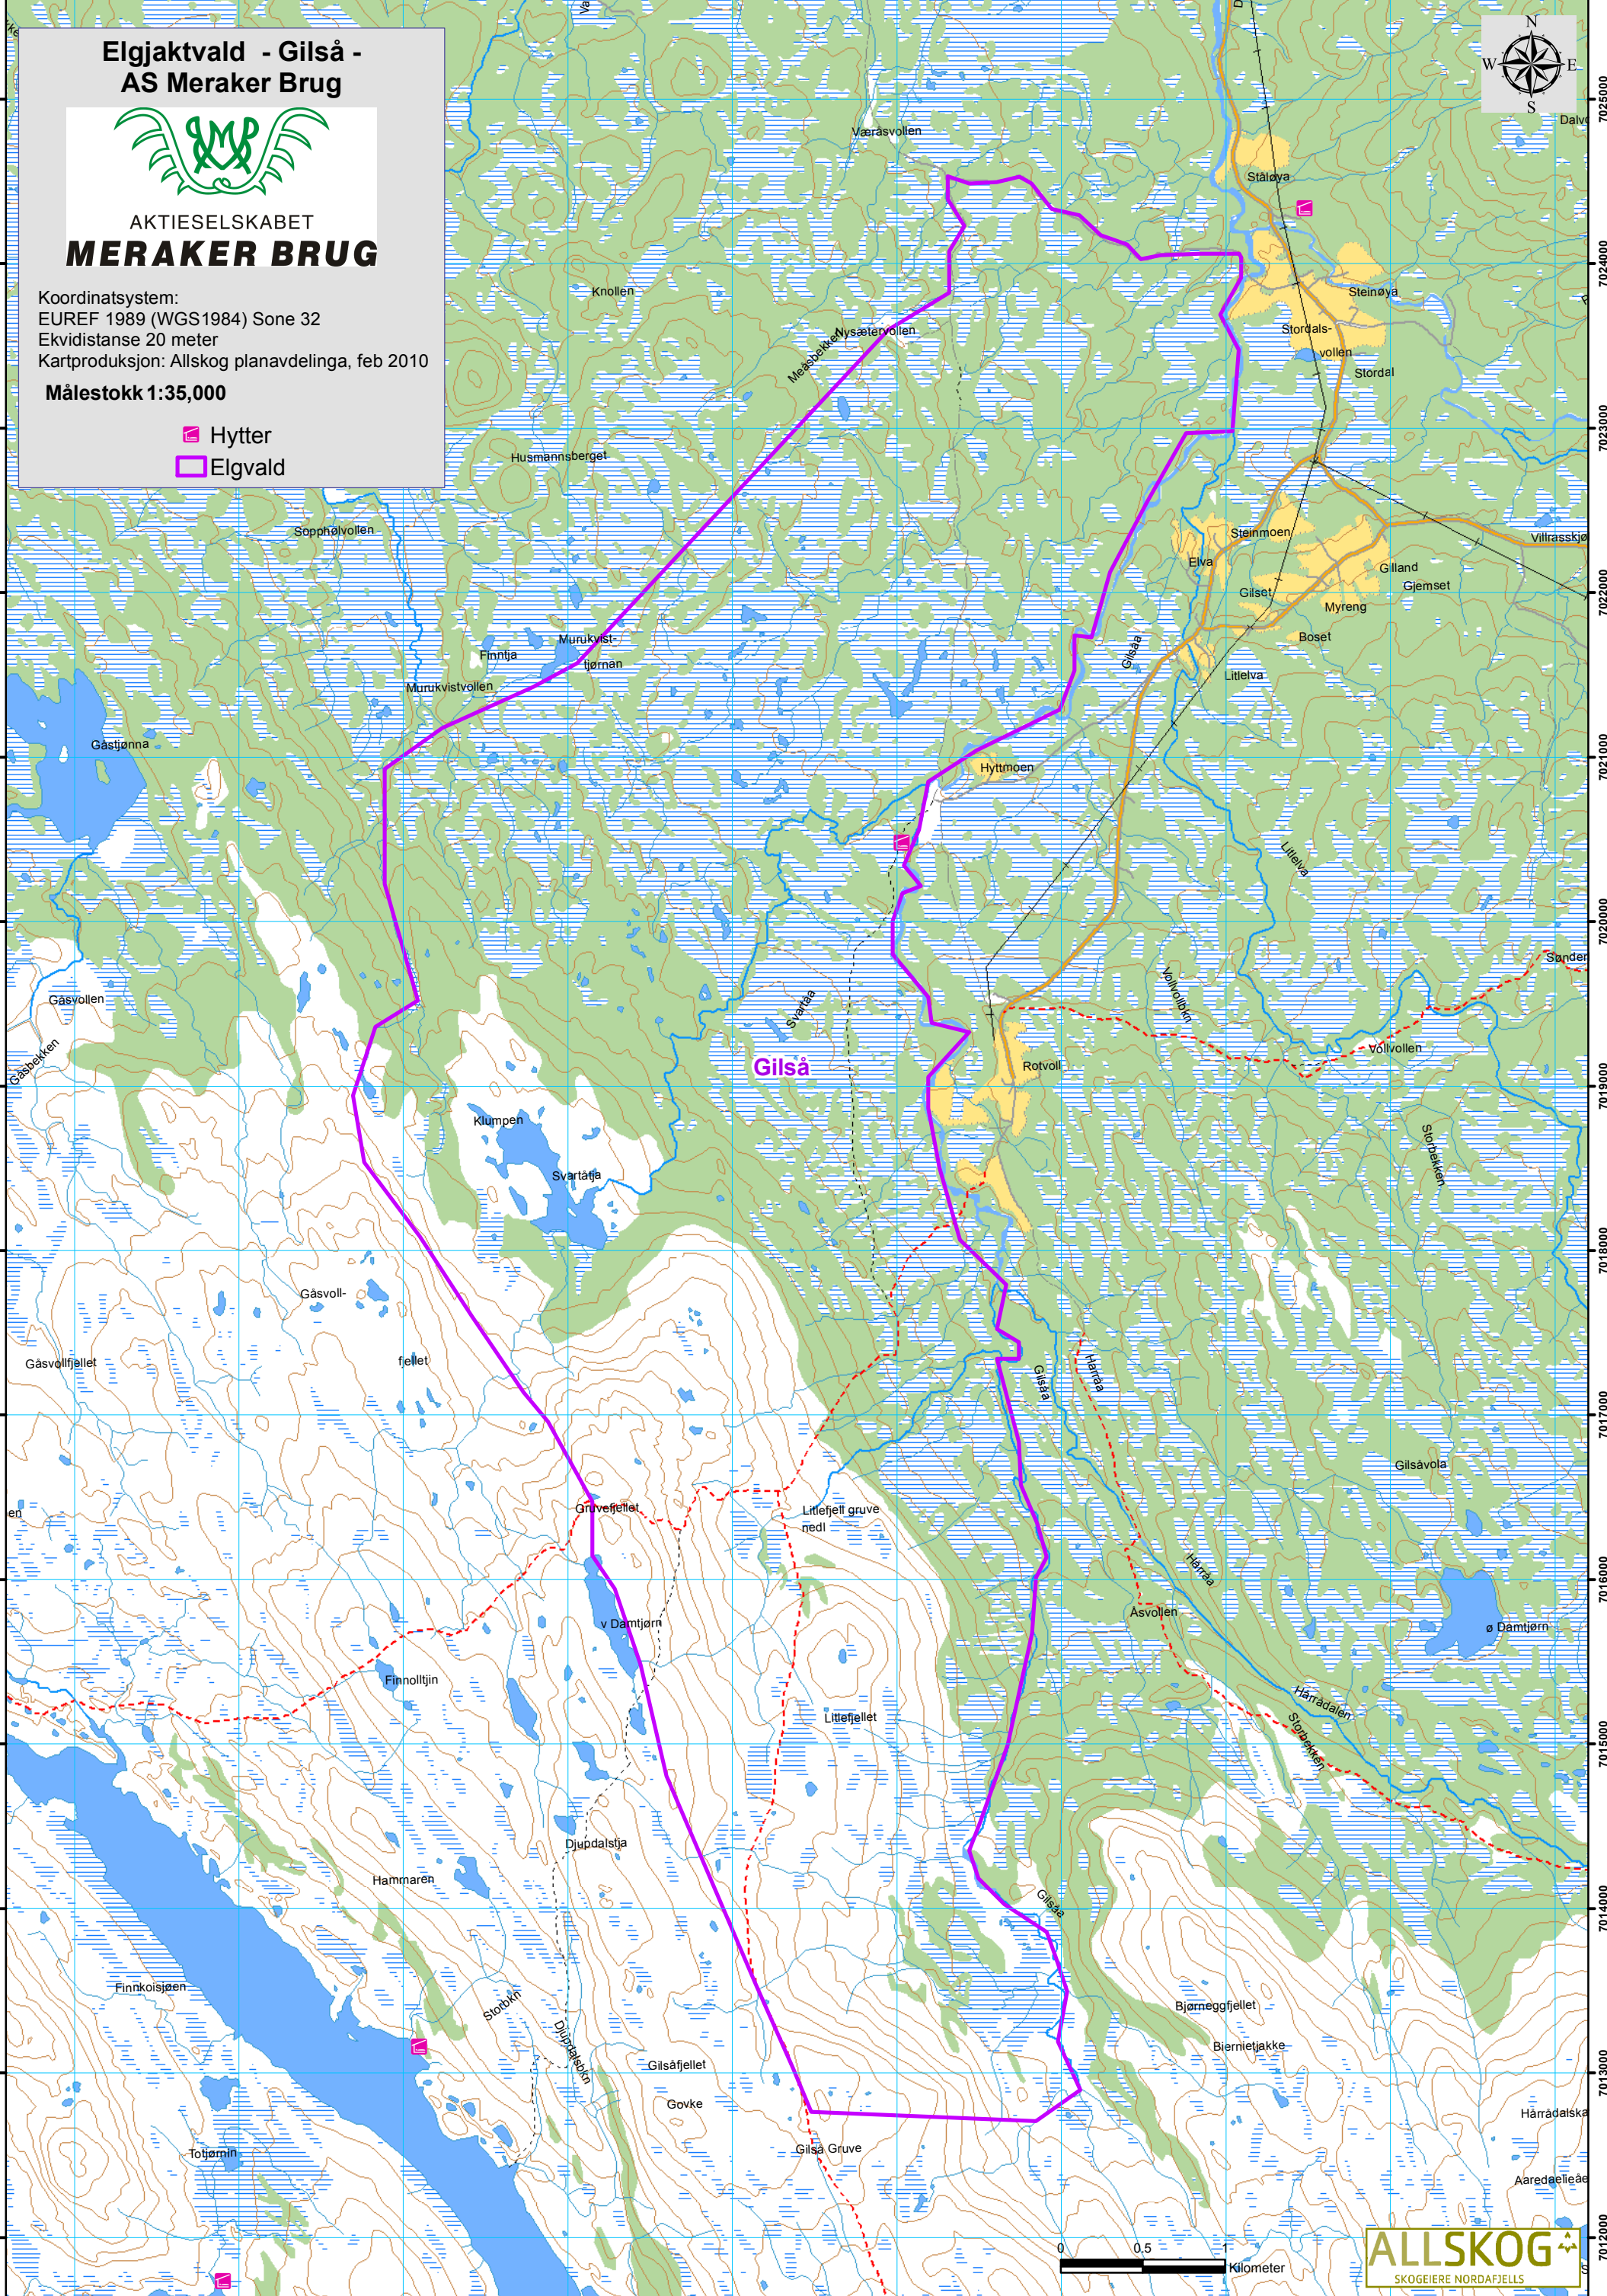

635000 636000 637000 638000 639000 640000 641000 642000 643000 644000

Elgjaktvald - Gilså - AS Meraker Brug

AKTIESELSKABET MERAKER BRUG

Koordinatsystem:
EUREF 1989 (WGS1984) Sone 32
Ekvidistanse 20 meter
Kartproduksjon: Allskog planavdelinga, feb 2010

Målestokk 1:35,000

-  Hytter
-  Elgvald

0 0.5 Kilometer

ALLSKOG
SKOGEIERE NORDFJELLS

635000 636000 637000 638000 639000 640000 641000 642000 643000 644000