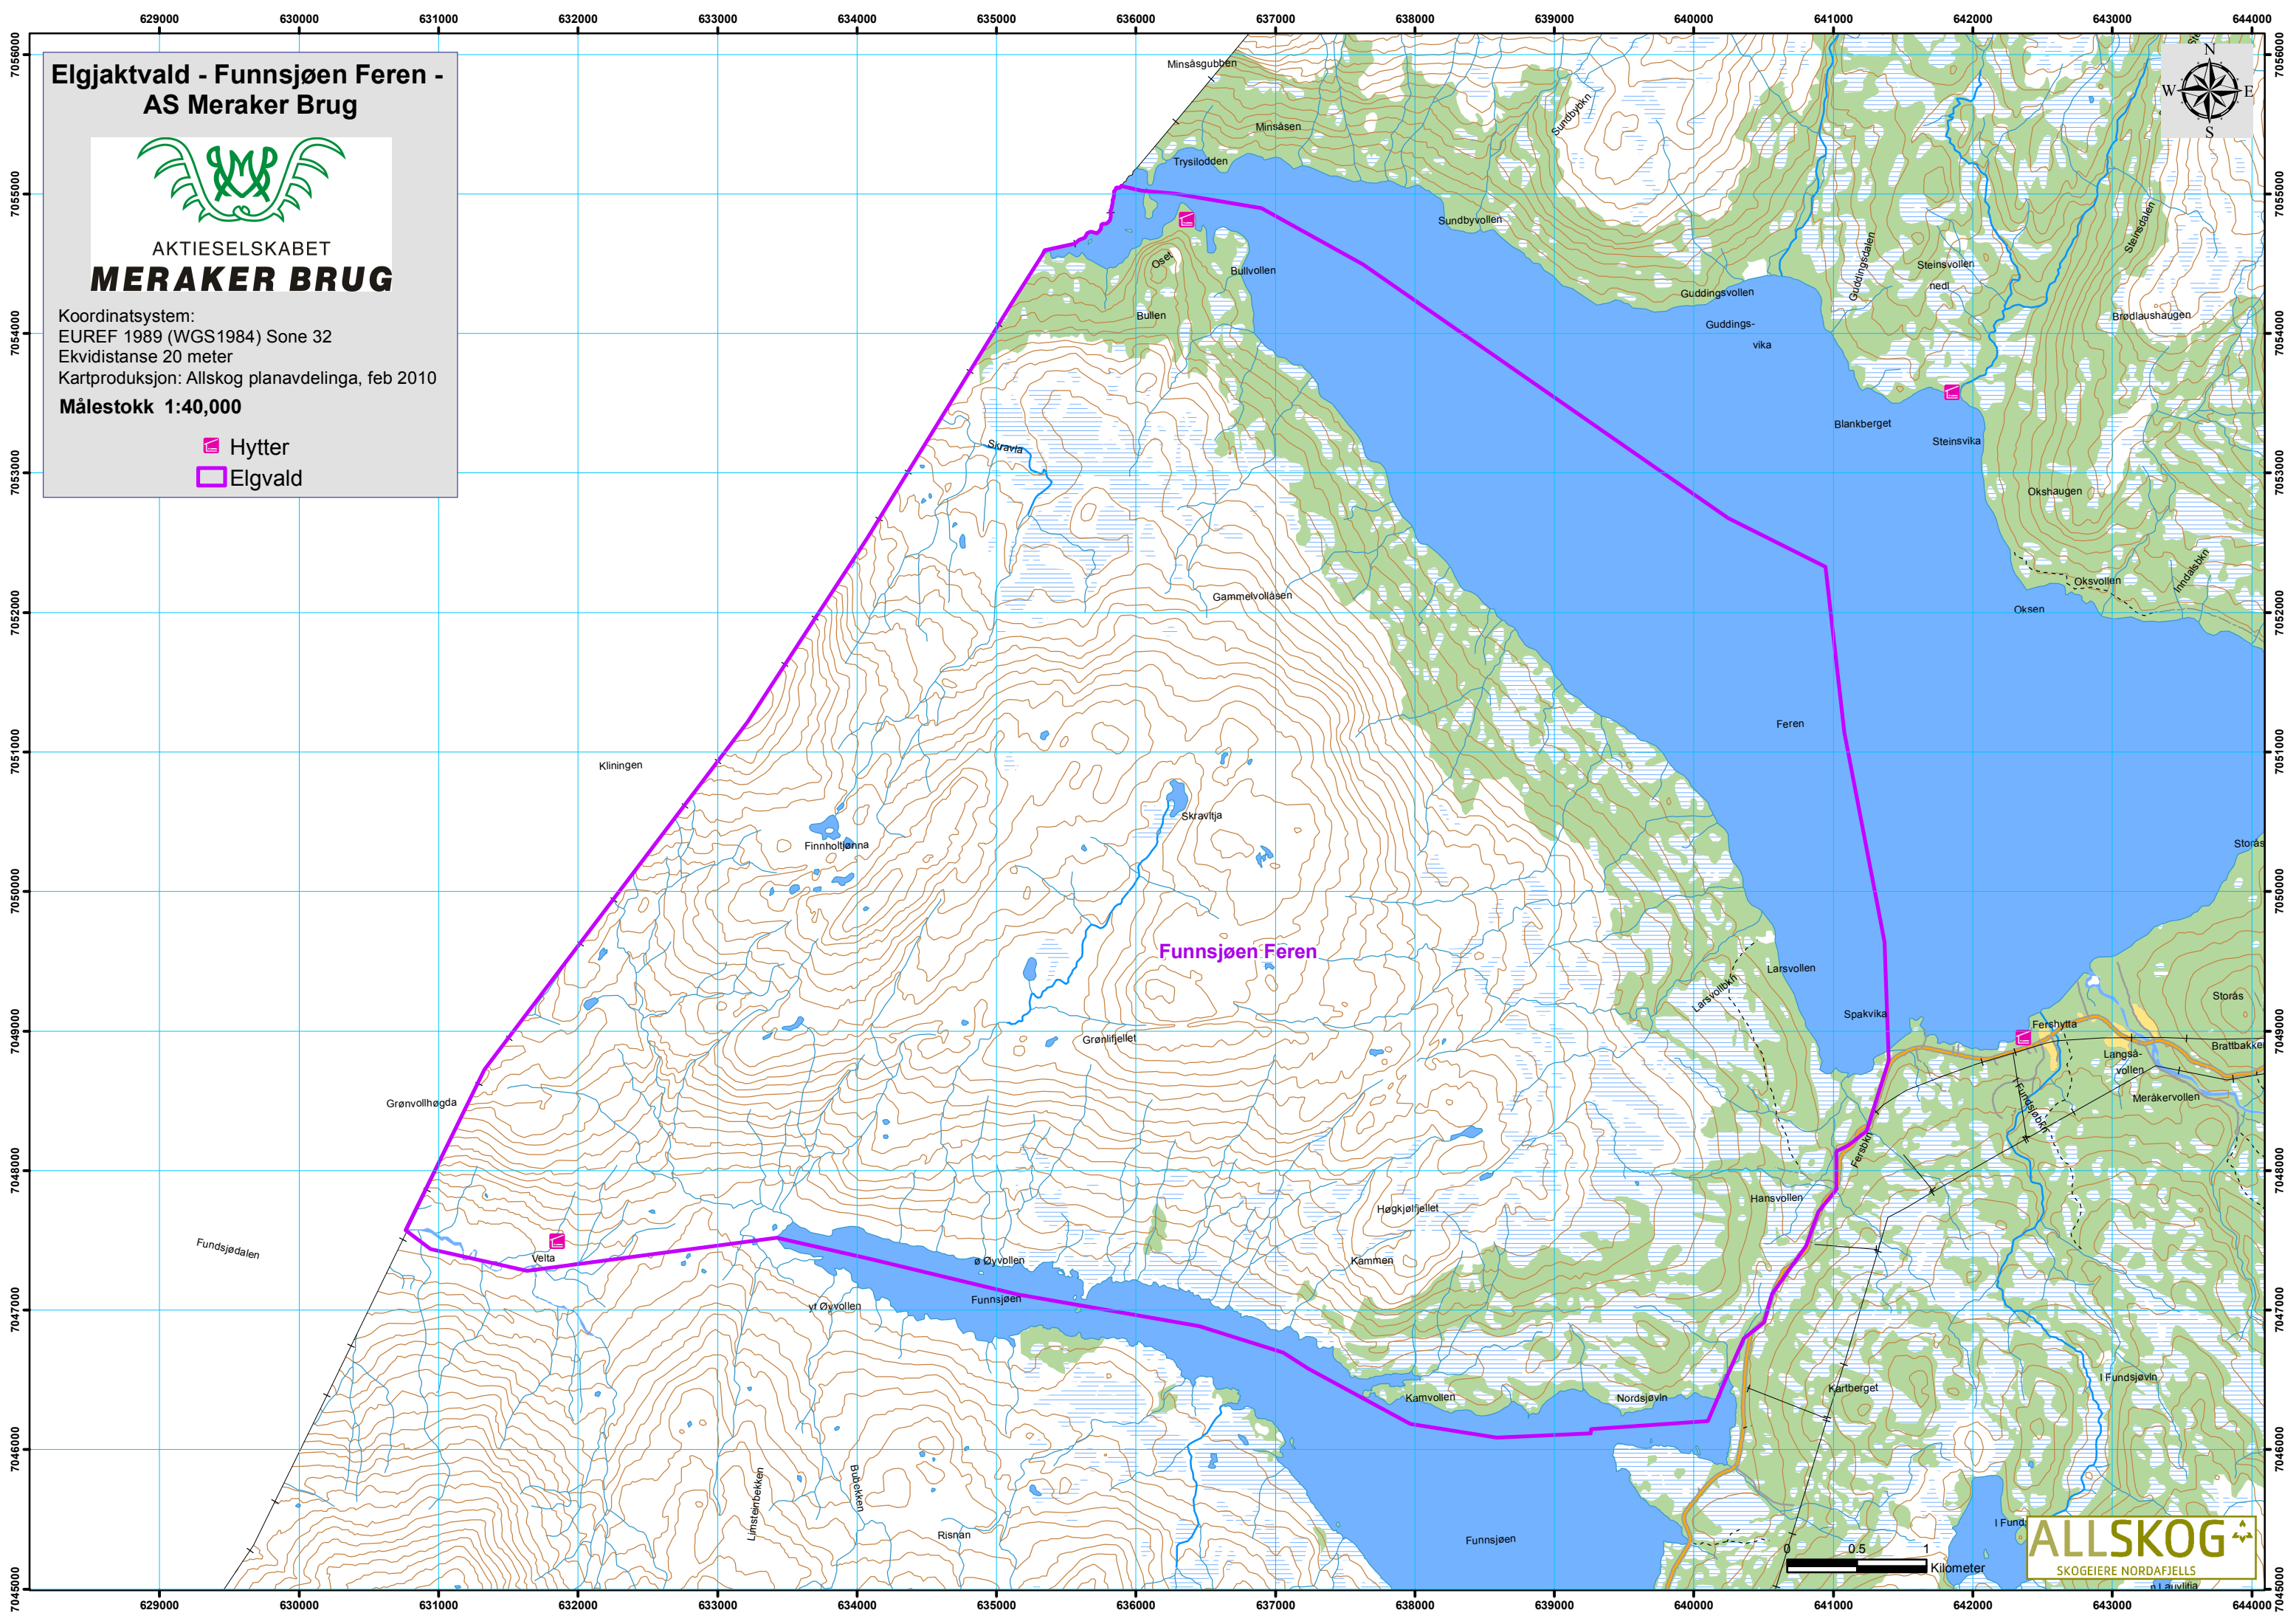

Elgjaktvald - Funnstjøen Feren - AS Meraker Brug

AKTIESELSKABET
MERAKER BRUG

Koordinatsystem:
EUREF 1989 (WGS1984) Sone 32
Ekvidistanse 20 meter
Kartproduksjon: Allskog planavdelinga, feb 2010
Målestokk 1:40,000

-  Hytter
-  Elgvald

ALLSKOG
SKOGERIERE NORDAFJELLS