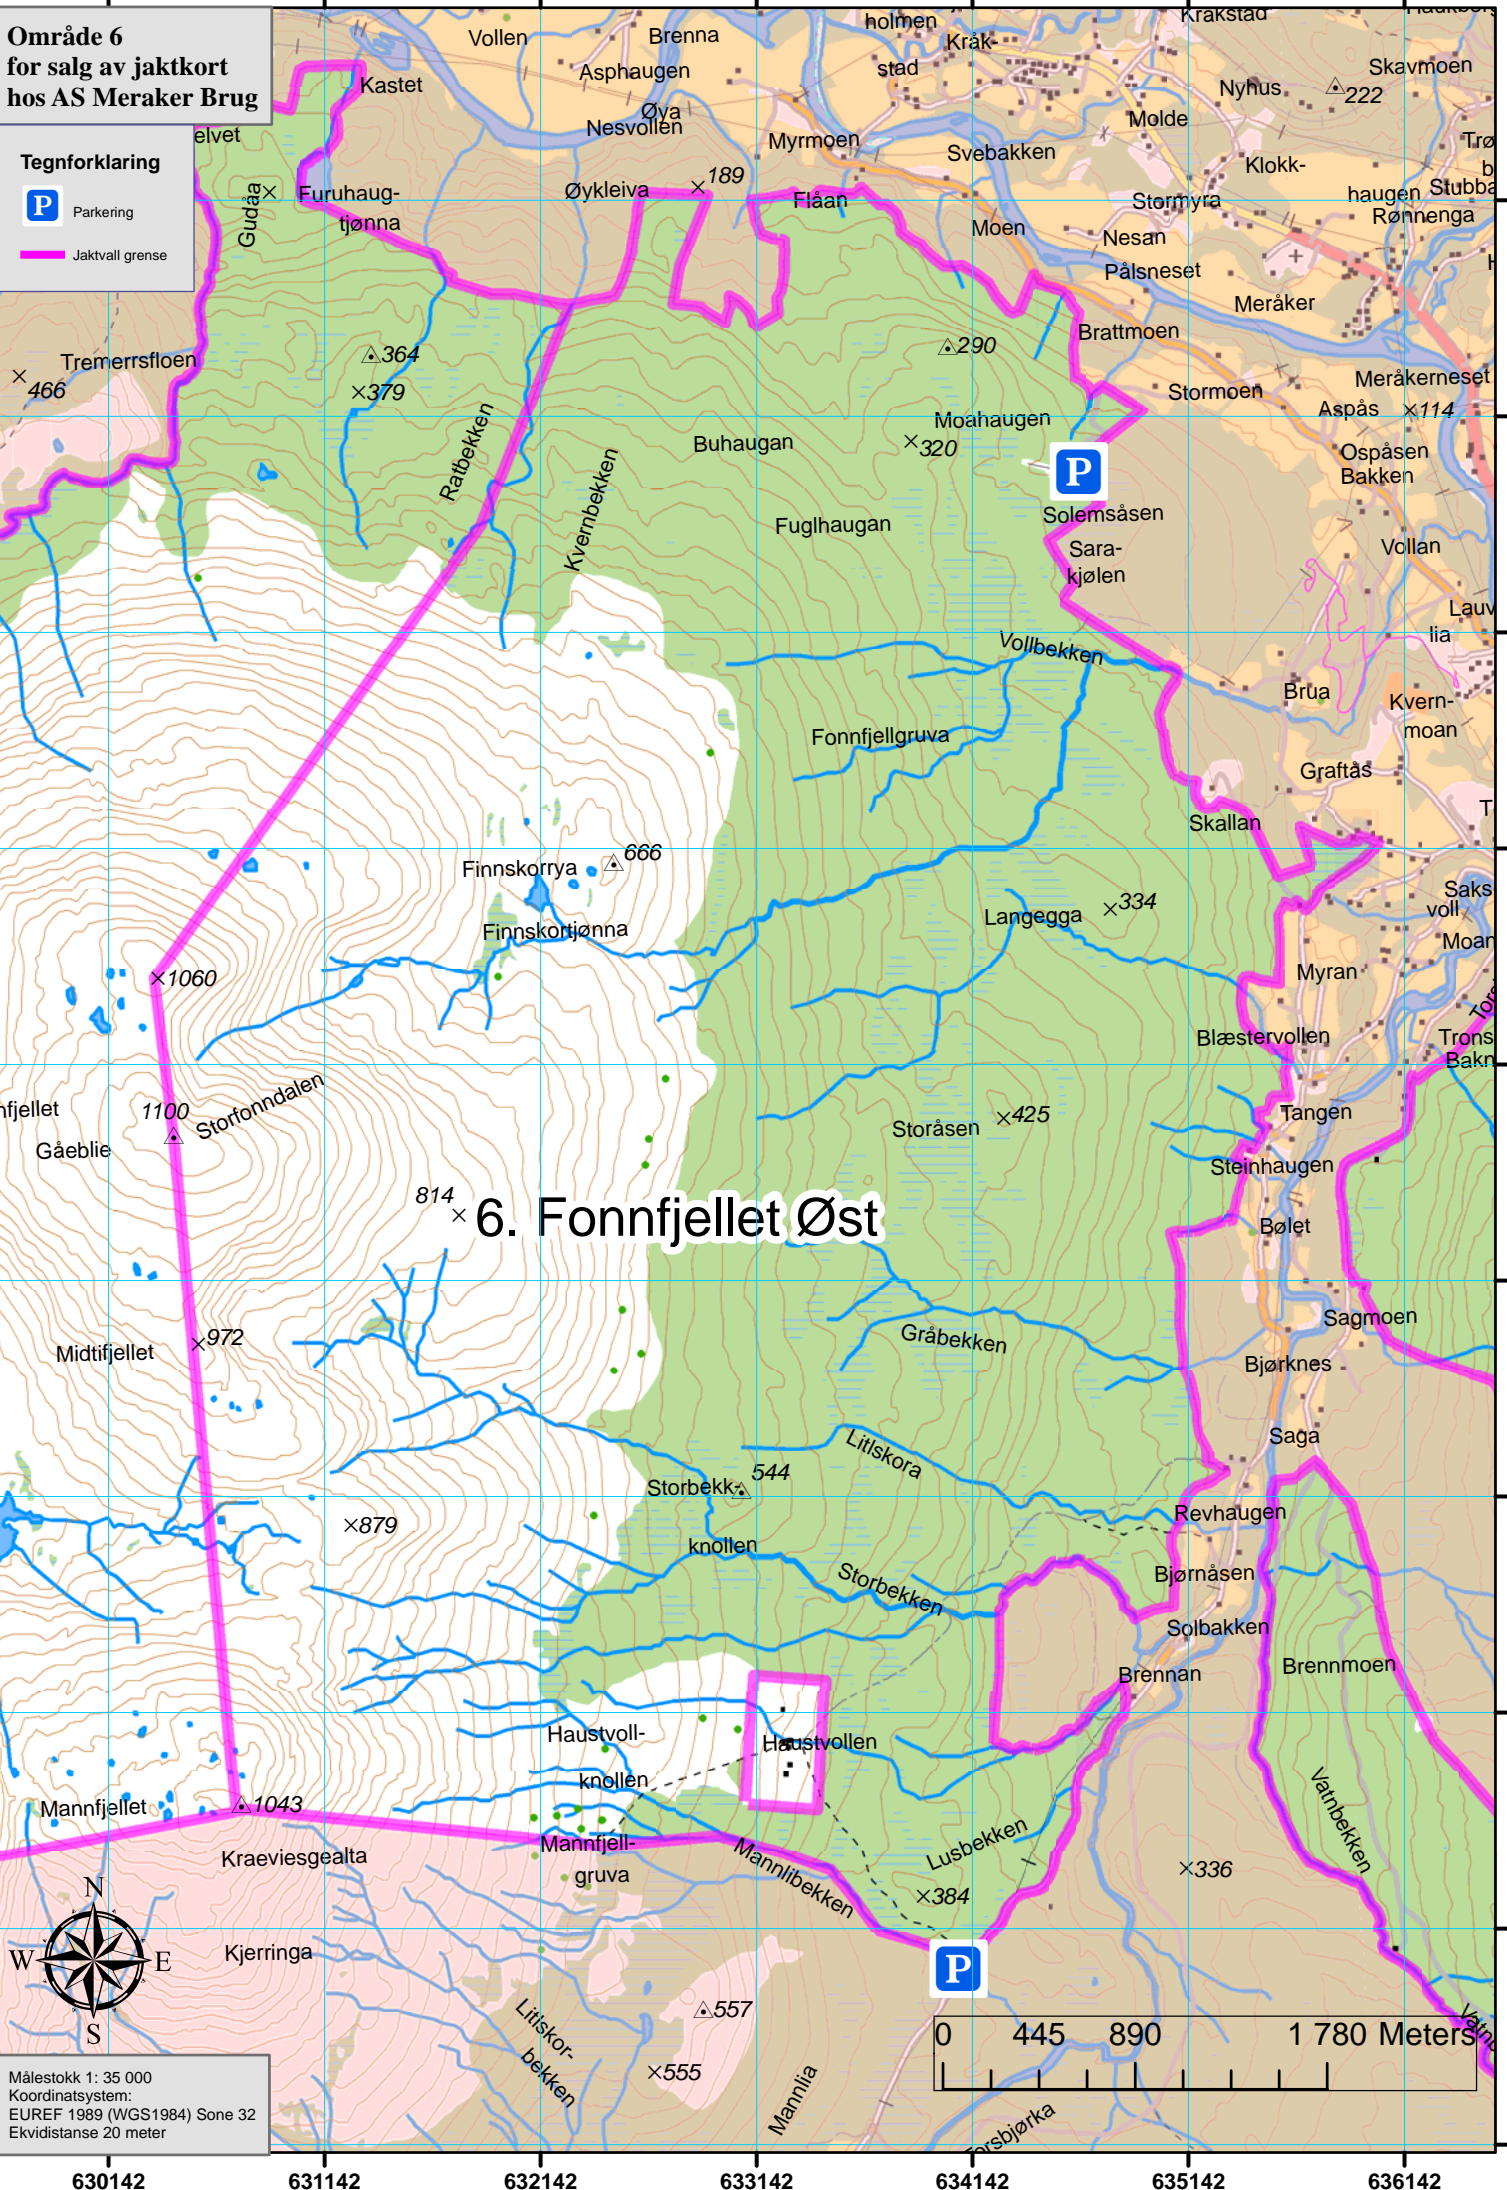

Område 6
for salg av jaktkort
hos AS Meraker Brug

Tegnforklaring

-  Parkering
-  Jaktvallgrense

6. Fonnfjellet Øst

Målestokk 1: 35 000
Koordinatsystem:
EUREF 1989 (WGS1984) Sone 32
Ekvidistanse 20 meter

0 445 890 1 780 Meters