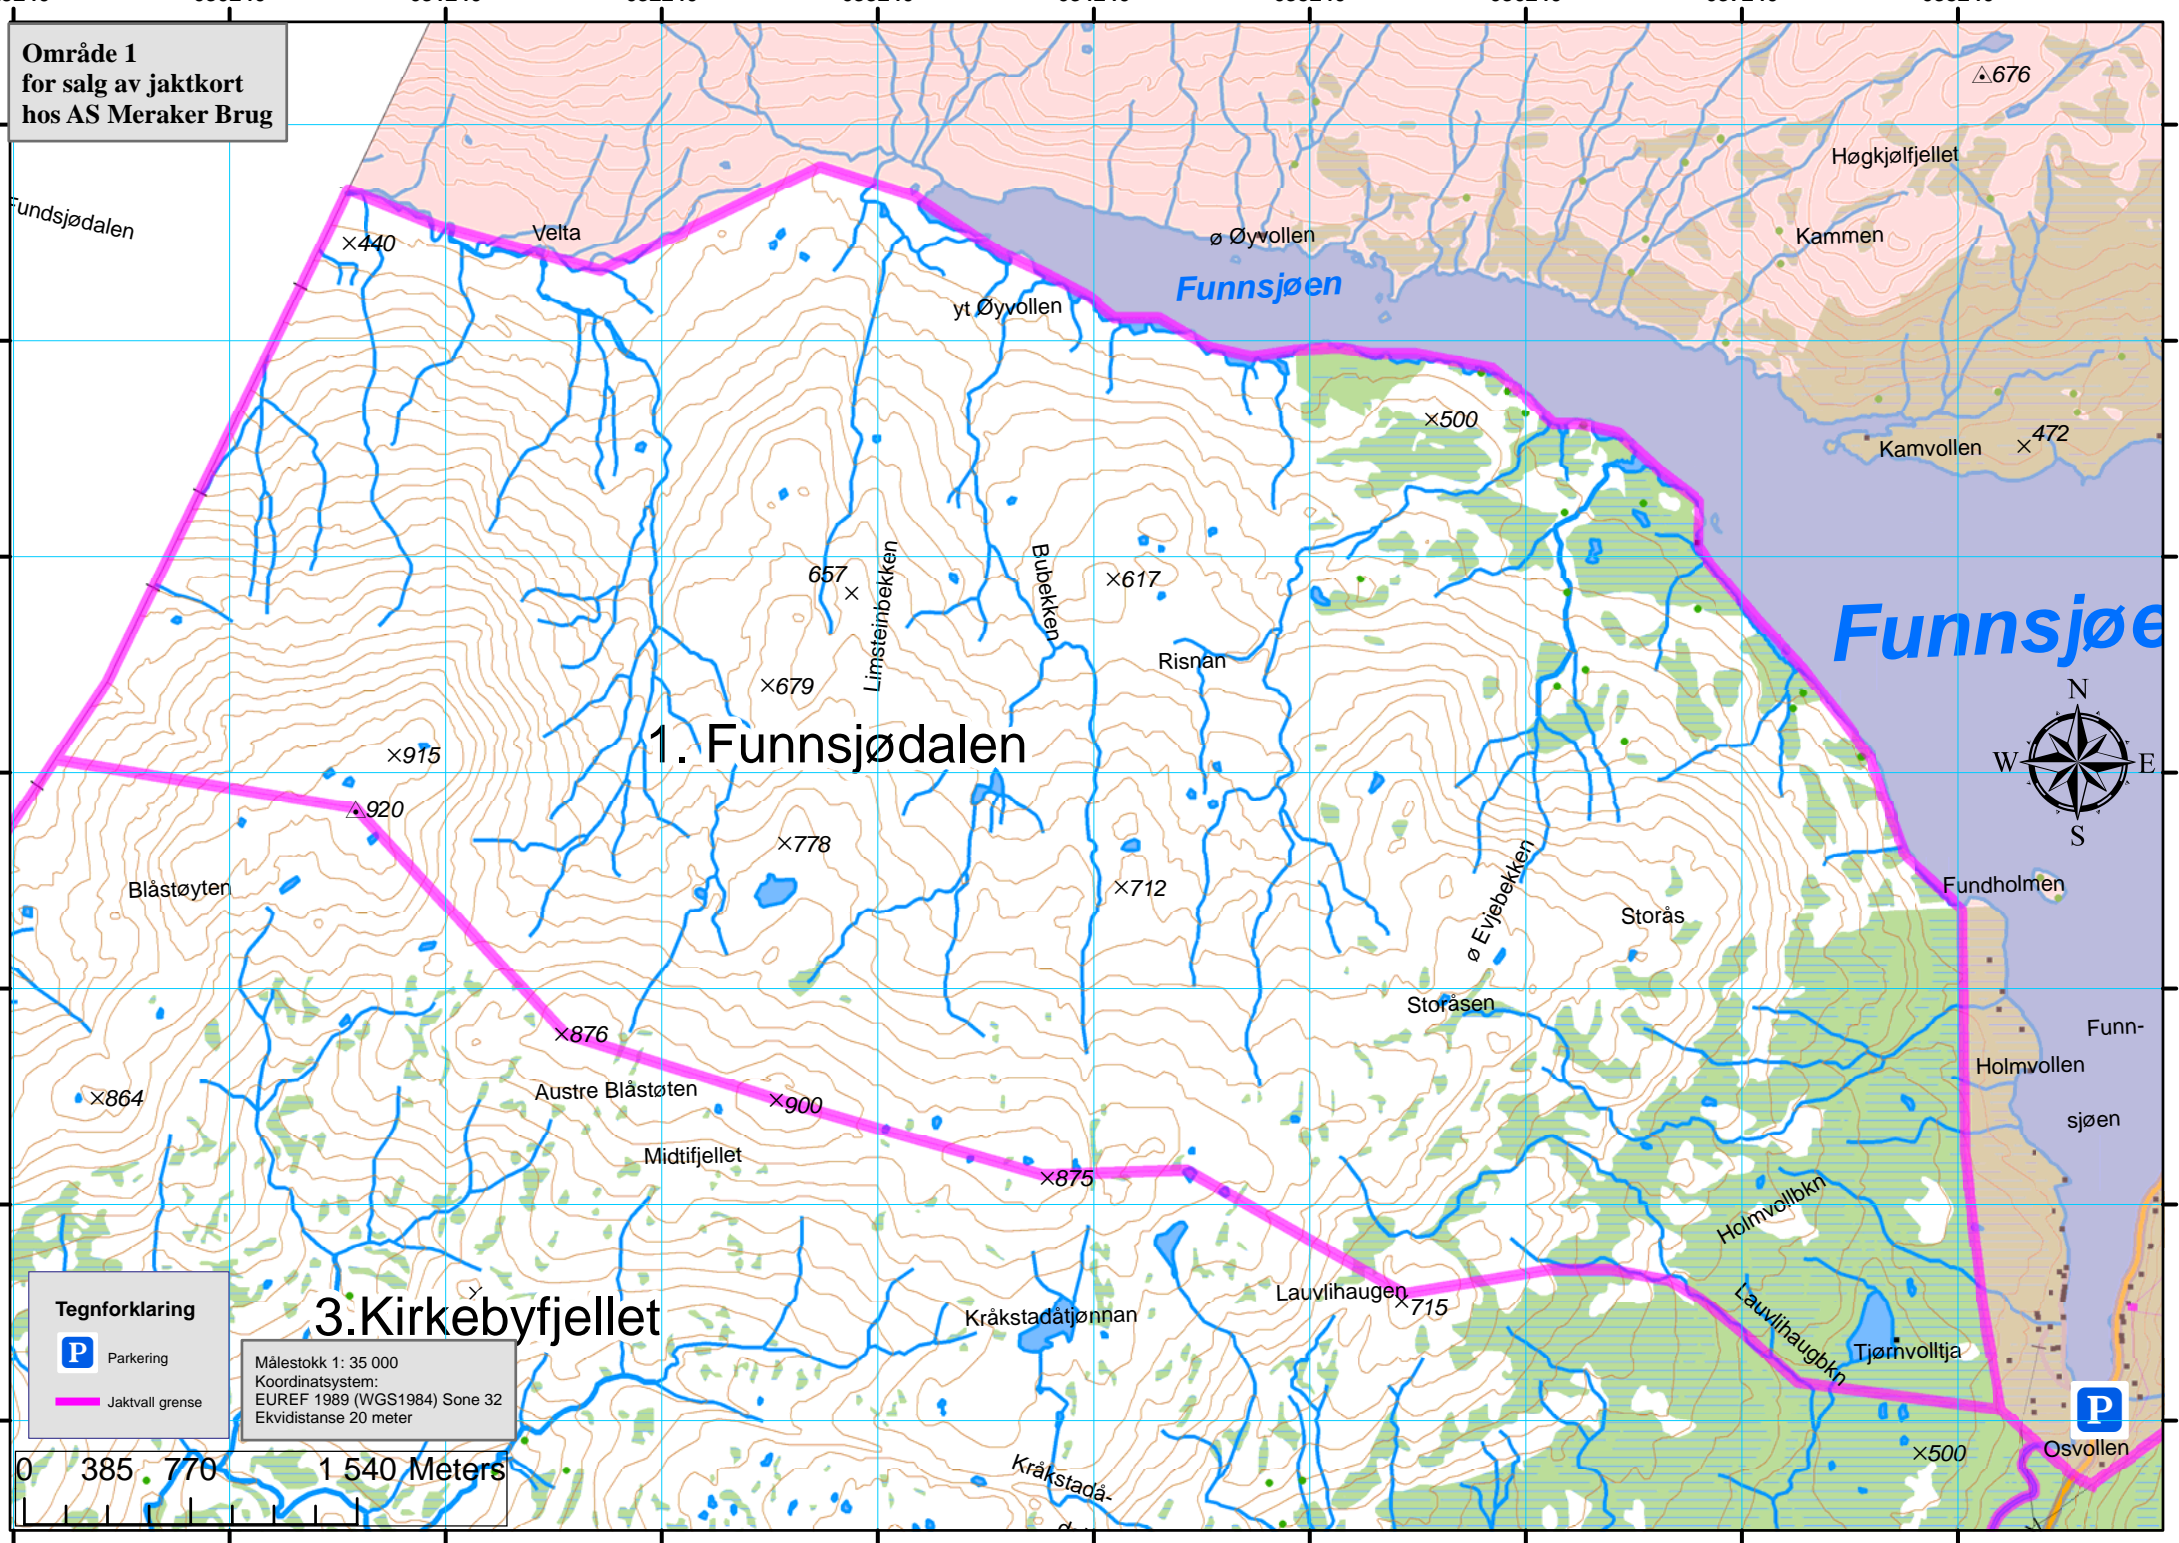

Område 1
for salg av jaktkort
hos AS Meraker Brug

Funnsjøen

1. Funnsjødalen

3. Kirkebyfjellet

Tegnforklaring

- Parkering
- Jaktvall grense

Målestokk 1: 35 000
Koordinatsystem:
EUREF 1989 (WGS1984) Sone 32
Ekvidistanse 20 meter